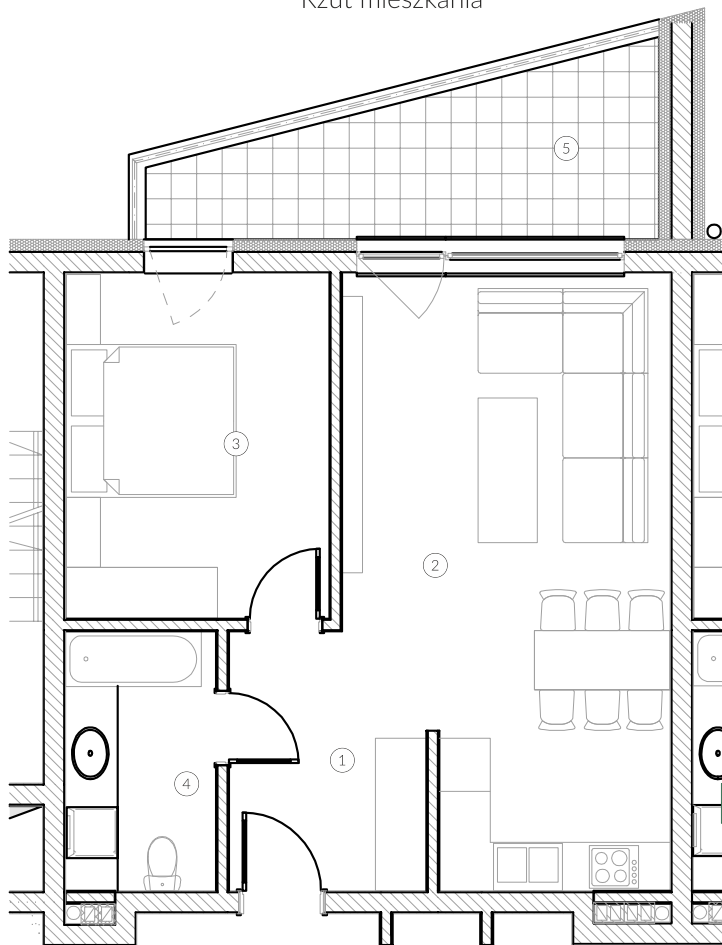

Rzut mieszkania

MIESZKANIE 1A / 101

1. przedpokój	7,13 m ²
2. salon + kuchnia	24,85 m ²
3. pokój I	12,66 m ²
4. łazienka	5,43 m ²
<i>łącznie</i>	<i>50,07 m²</i>
5. balkon	9,77 m ²

lokalizacja w budynku

BUDYNEK : 1A
 MIESZKANIE NR: 1A/101
 KONDYGNACJA: I piętro
 STRONA: Zachód

ODRA PRESTIGE APARTAMENTY
 OPOLE ul. Nowowiejskiego

Skala :
 1:100

Kierunek północy :

Podziałka :

Powierzchnię pomieszczeń obliczono wg PN-ISO 9836:1997, uwzględniając grubość tynku 1,5cm. Wymiary podane na rysunku są wymiarami w stanie surowym (bez grubości tynków). Pomieszczenia pod umeblowanie mierzyć z natury po odbiorze mieszkania. Rodzaj posadzki we wszystkich pomieszczeniach - wg najemcy