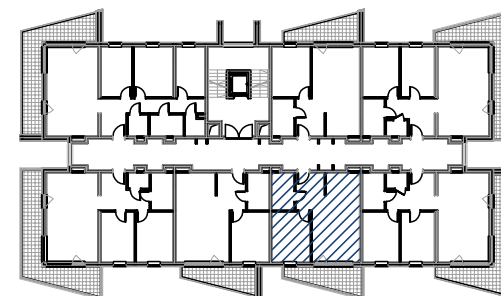

Rzut mieszkania

MIESZKANIE 1A/104

1. przedpokój	7,13 m ²
2. salon + kuchnia	24,85 m ²
3. pokój I	12,66 m ²
4. łazienka	5,43 m ²
<i>łącznie</i>	<i>50,07 m²</i>
5. balkon	10,65 m ²

lokalizacja w budynku

BUDYNEK : 1A
MIESZKANIE NR: 1A/104
KONDYGNACJA: piętro I
STRONA: wschód

ODRA PRESTIGE APARTAMENTY
OPOLE ul. Nowowiejskiego

Skala :
1:100

Kierunek północy :

Podziałka :

Powierzchnię pomieszczeń obliczono wg PN-ISO 9836:1997, uwzględniając grubość tynku 1,5cm. Wymiary podane na rysunku są wymiarami w stanie surowym (bez grubości tynków). Pomieszczenia pod umeblowanie mierzyć z natury po odbiorze mieszkania. Rodzaj posadzki we wszystkich pomieszczeniach - wg najemcy