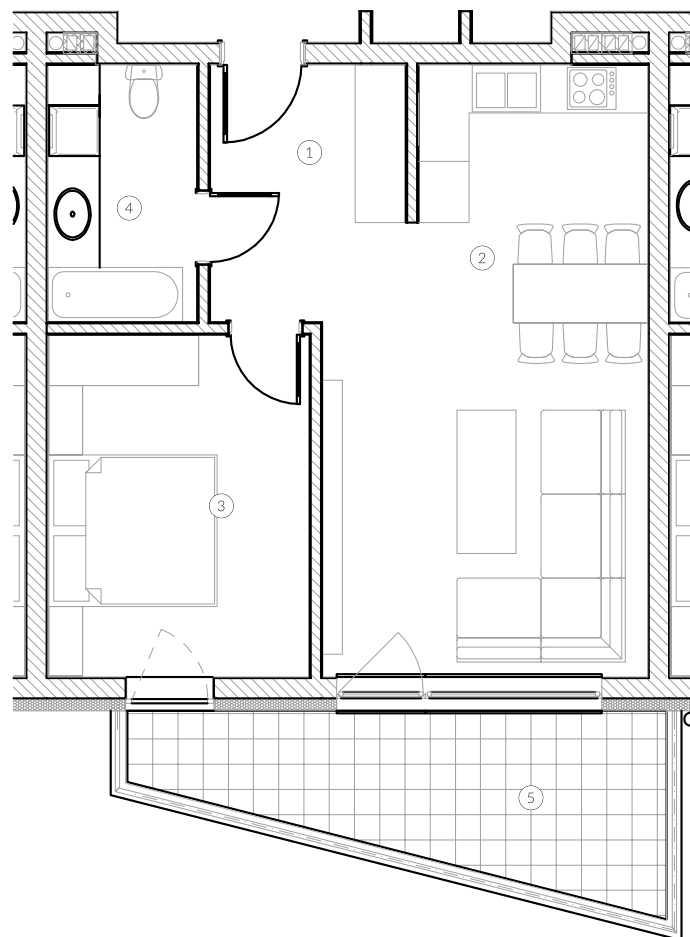

Rzut mieszkania

MIESZKANIE 1A/104

1. przedpokój	7,13 m ²
2. salon + kuchnia	24,85 m ²
3. pokój I	12,66 m ²
4. łazienka	5,43 m ²
<i>łącznie</i>	<i>50,07 m²</i>
5. balkon	10,65 m ²

lokalizacja w budynku

BUDYNEK : 1A
MIESZKANIE NR: 1A/104
KONDYGNACJA: piętro I
STRONA: wschód

ODRA PRESTIGE APARTAMENTY
OPOLE ul. Nowowiejskiego

Skala :
1:100

Kierunek północy :

Podziałka :

Powierzchnię pomieszczeń obliczono wg PN-ISO 9836:1997, uwzględniając grubość tynku 1,5cm. Wymiary podane na rysunku są wymiarami w stanie surowym (bez grubości tynków). Pomieszczenia pod umeblowanie mierzyć z natury po odbiorze mieszkania. Rodzaj posadzki we wszystkich pomieszczeniach - wg najemcy